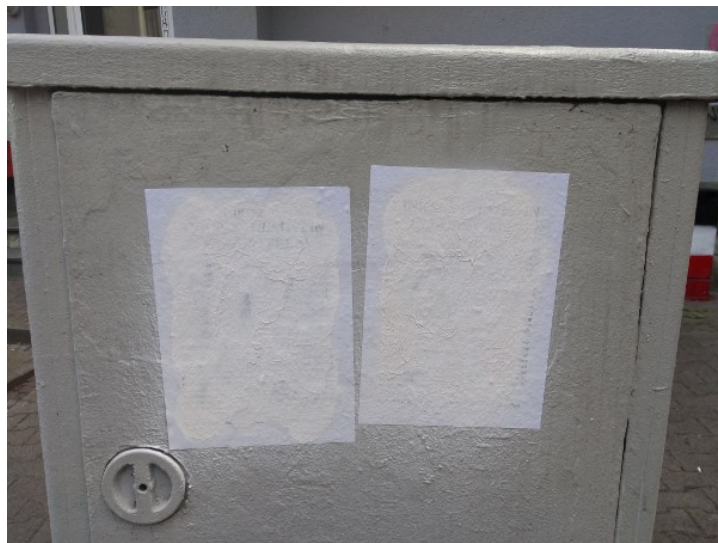

Sprühaktionen durch Polizisten in Dorstfeld

Mitte Juli 2018 wurden mehrmals Polizeibeamte dabei beobachtet, wie sie in Unterdorstfeld, vor allem im Bereich Emscherstraße, Thusneldastraße, Schmettowstraße mit Sprühdosen Müllcontainer, Stromkästen und in einem Fall auch private Fensterscheiben eines Anwohners, besprüht haben. Offenbar war es das Ziel der Polizisten, damit sogenannte „Outingplakate“ unkenntlich zu machen, die vor einer linken Hochschulpolitikern warnten, die in Dorstfeld wohnhaft ist und dort mit fragwürdigen, politischen Aktionen in Erscheinung tritt. Es ist unklar, auf welcher rechtlichen Grundlage seitens der Polizei Plakate übersprüht werden.

Es wird deshalb gebeten, nachfolgende Fragen zu beantworten:

- 1.)** Hat die Verwaltung Kenntnis von diesen Vorgängen? Wenn ja, auf welchem Weg hat die Verwaltung Kenntnis erhalten?
- 2.)** Hat es eine Kontaktaufnahme der Polizei mit der Stadt Dortmund gegeben, um eine Genehmigung für das Besprühen von städtischem Inventar einzuholen?
- 3.)** Wenn nein, wird die Stadtverwaltung eine Strafanzeige wegen Sachbeschädigung stellen oder ist es jedem Bürger gestattet, missliebige Plakate, die sich auf städtischem Untergrund befinden, mit Sprühdosen zu übersprühen?
- 4.)** Wie will die Verwaltung sicherstellen, dass Sprühaktionen der Polizei zum Nachteil städtischen Eigentums zukünftig unterbleiben?

Zu Verbildlichung der polizeilichen „Graffiti-Kunst“ befinden sich nachfolgend mehrere Impressionen.

Mit freundlichen Grüßen,

Michael Brück

Tatort: Thusneldstraße (Farbe: Neongelb)

Tatort: Ecke Thusneldastraße / Emscherstraße (Farbe: weiß)

Tatort: Emscherstraße (Farbe: pink)